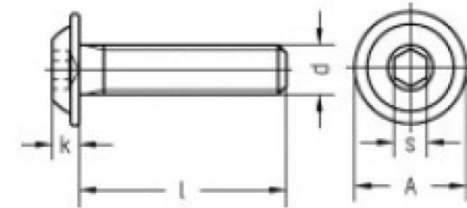

Linsen-Flanschkopf Schrauben mit Innensechskant 10.9

d	M 5	M 6	M 8
A	11,8	13,6	17,8
k	2,75	3,3	4,4
s	3	4	5

Linsenschraube ISO 7381 (Innensechskant)		
Durchmesser	Bit / Stiftschlüssel SW	Bestell-Nr. Bits
5	SW 3	55.13.263
6	SW 4	55.13.264
8	SW 5	55.13.265